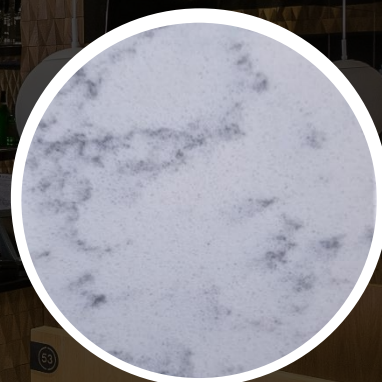

DIAMOND COLLECTION

INDEKO

CONTACT@WEAREINDEKO.COM
WWW.WEAREINDEKO.COM

#WEAREINDEKO

V 2-070721